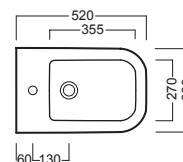

## Bidet à un trou au ras du mur

Bidet pour installation au ras du mur.

## ACCESSORI ACCESSORIES

**Y0IQ**  
fissaggio orizzontale  
horizontal fixing bolt

**YH17**  
curva tecnica  
PVC "s" trap convertor

**YP64**  
raccordo scarico parete  
PVC wall connection outlet

**Y1VB01**  
sedile frenato  
soft close seat cover

## DISEGNO TECNICO TECHNICAL DESIGN

01 BIANCO  
WHITE