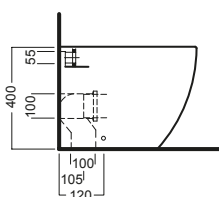

## Bidet à un trou au ras du mur

Bidet pour installation au ras du mur.

## ACCESSORI ACCESSORIES

**Y0IQ**  
fissaggio orizzontale  
horizontal fixing bolt

**YH17**  
curva tecnica  
PVC "s" trap convertor

**YP64**  
raccordo scarico parete  
PVC wall connection outlet

**Y1VB01**  
sedile frenato  
soft close seat cover

## DISEGNO TECNICO TECHNICAL DESIGN

01 BIANCO  
WHITE