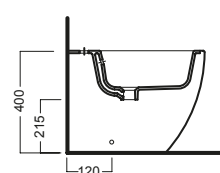

## Bidet à un trou au ras du mur

Bidet pour installation au ras du mur.

## ACCESSORI ACCESSORIES

**Y0IQ**  
fissaggio orizzontale  
horizontal fixing bolt

**YH17**  
curva tecnica  
PVC "s" trap convertor

**YP64**  
raccordo scarico parete  
PVC wall connection outlet

**Y1VB01**  
sedile frenato  
soft close seat cover

## DISEGNO TECNICO TECHNICAL DESIGN

01 BIANCO  
WHITE