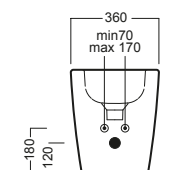

## Bidet à un trou au ras du mur

Bidet pour installation au ras du mur.

## ACCESSORI ACCESSORIES

**Y0IQ**  
fissaggio orizzontale  
horizontal fixing bolt

**YH17**  
curva tecnica  
PVC "s" trap convertor

**YP64**  
raccordo scarico parete  
PVC wall connection outlet

**Y1VB01**  
sedile frenato  
soft close seat cover

## DISEGNO TECNICO TECHNICAL DESIGN

01 BIANCO  
WHITE